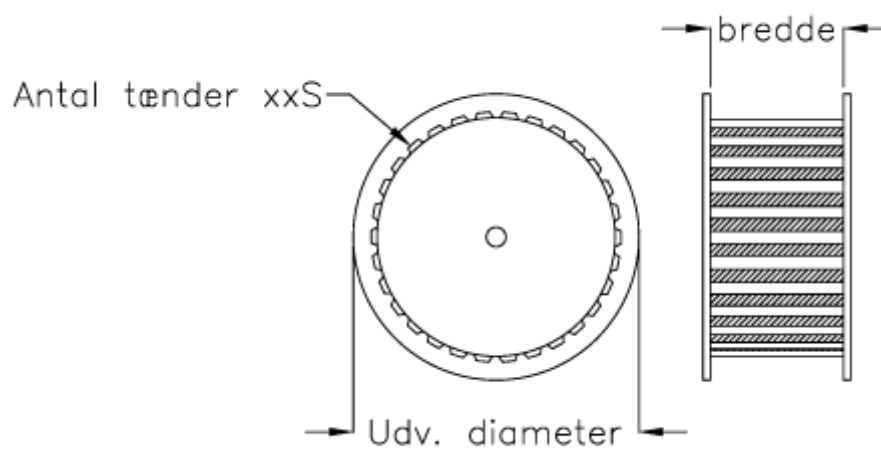

Varenummer: 603772622036
Beskrivelse: Gates tandremskive PCGT 8M - 36S 21
for taperbøsning 1610

Mål

Antal tænder	= 36
Bredde	= 12-21-36-62
Middelmål	= 91.67
Type	= 8M - 36S - xx
Udvendig diameter	= 98.50